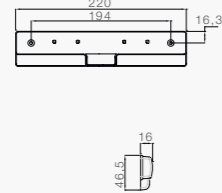

LED-INNENLEUCHTE

ALLGEMEINE BESCHREIBUNG

- Hochleistungs-LED's für hohe Lichtausbeute
- kompakte Abmessungen der Leuchte
- einfache Befestigung
- universell einsetzbar

BESCHREIBUNG

- mit 0,25 m P&R
- mit 1,50 m P&R
- mit 0,25 m open end
- mit 1,50 m open end

1000 / 20
800 / 50
800 / 50
800 / 50

BEST. NR.

39-8704-007
39-8704-017
39-8700-007
39-8700-017