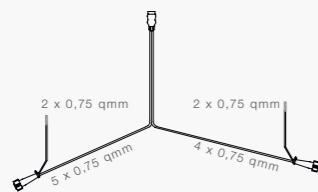

5 POLIGE BAJONETTVERBINDER

BESCHREIBUNG

Hauptkabel 5,0 m, Abgang 0,1 m
 Hauptkabel 7,5 m, Abgang 0,2 m

BEST. NR.

480 / 20	58-1093-377
	58-1093-277

Hauptkabel 3,5 m, Abgang 2,5 m
 Hauptkabel 4,0 m, Abgang 4,0 m
 Hauptkabel 4,5 m, Abgang 4,5 m
 Hauptkabel 5,0 m, Abgang 5,0 m
 Hauptkabel 5,5 m, Abgang 5,5 m
 Hauptkabel 6,0 m, Abgang 6,0 m

BEST. NR.

	58-2045-067
	58-2045-087
480 / 20	58-2045-047
	58-2045-017

Hauptkabel 6,0 m, Abgang 6,0 m
 Hauptkabel 7,0 m, Abgang 5,0 m

	58-2045-137
	58-2045-147

7 POLIGER STECKER DIN ISO 1724 MIT 2 x ABGANG DC

5 POLIGE BAJONETTVERBINDER

BESCHREIBUNG

Hauptkabel 5,0 m,
Abgänge je 0,2 m
 Hauptkabel 5,5 m,
Abgänge je 0,1 m
 Hauptkabel 6,0 m,
Abgänge je 0,2 m
 Hauptkabel 6,5 m,
Abgänge je 0,1 m
 Hauptkabel 7,0 m,
Abgänge je 0,1 m
 Hauptkabel 7,5 m,
Abgänge je 0,1 m
 Hauptkabel 8,8 m,
Abgänge je 0,1 m

Hauptkabel 3,5 m,
Abgänge je 1,0 m
 Hauptkabel 4,0 m,
Abgänge je 2,2 m
 Hauptkabel 4,5 m,
Abgänge je 2,6 m
 Hauptkabel 5,2 m,
Abgänge je 3,0 m
 Hauptkabel 7,0 m,
Abgänge je 5,5 m
 Hauptkabel 8,0 m,
Abgänge je 6,1 m