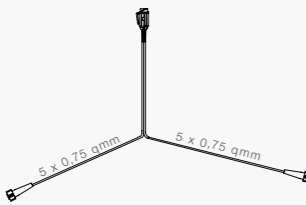

5 POLIGE BAJONETTVERBINDER

BESCHREIBUNG

Hauptkabel 5,0 m, Abgang 0,1 m
 Hauptkabel 7,5 m, Abgang 0,2 m

BEST. NR.

480 / 20	58-1093-377
	58-1093-277

Hauptkabel 3,5 m, Abgang 2,5 m
 Hauptkabel 4,0 m, Abgang 4,0 m
 Hauptkabel 4,5 m, Abgang 4,5 m
 Hauptkabel 5,0 m, Abgang 5,0 m
 Hauptkabel 5,5 m, Abgang 5,5 m
 Hauptkabel 6,0 m, Abgang 6,0 m

480 / 20	58-1093-347
360 / 15	58-1093-547
480 / 20	58-1093-067
360 / 15	58-1093-057
240 / 10	58-1093-507
240 / 10	58-1093-047

13 POLIGER STECKER DIN ISO 11446

5 POLIGE BAJONETTVERBINDUNG

BESCHREIBUNG

Hauptkabel 4,0 m
 Hauptkabel 5,0 m
 Hauptkabel 7,0 m

BEST. NR.

480 / 20	58-2008-017
360 / 15	58-2008-027
	58-2008-037

Hauptkabel 9,0 m

58-2008-317

13 POLIGER STECKER DIN ISO 11446 MIT 1 x ABGANG DC

5 POLIGE BAJONETTVERBINDER

BESCHREIBUNG

Hauptkabel 4,0 m, Abgang 0,1 m
 Hauptkabel 4,5 m, Abgang 0,2 m
 Hauptkabel 5,0 m, Abgang 0,1 m
 Hauptkabel 7,5 m, Abgang 0,2 m

BEST. NR.

	58-2045-067
	58-2045-087
480 / 20	58-2045-047
	58-2045-017

Hauptkabel 6,0 m, Abgang 6,0 m
 Hauptkabel 7,0 m, Abgang 5,0 m

	58-2045-137
	58-2045-147

7 POLIGER STECKER DIN ISO 1724 MIT 2 x ABGANG DC