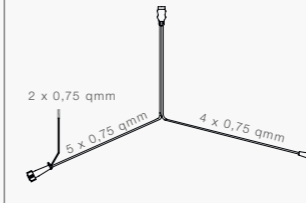

12V Kabelsätze

7 POLIGER STECKER DIN ISO 1724

5 POLIGE BAJONETTVERBINDUNG

BESCHREIBUNG

Hauptkabel 3,0 m
 Hauptkabel 3,5 m
 Hauptkabel 4,0 m
 Hauptkabel 4,5 m
 Hauptkabel 5,0 m
 Hauptkabel 6,0 m
 Hauptkabel 7,0 m
 Hauptkabel 9,0 m

BEST. NR.

960 / 40	58-1022-287
960 / 40	58-1022-137
720 / 30	58-1022-037
600 / 25	58-1022-087
720 / 30	58-1022-047
480 / 20	58-1022-067
480 / 20	58-1022-057
	58-1022-327

7 POLIGER STECKER DIN ISO 1724 MIT 1 x ABGANG DC

5 POLIGE BAJONETTVERBINDER

BESCHREIBUNG

Hauptkabel 5,0 m, Abgang 0,1 m
 Hauptkabel 7,5 m, Abgang 0,2 m

BEST. NR.

480 / 20	58-1093-377
	58-1093-277

Hauptkabel 3,5 m, Abgang 2,5 m
 Hauptkabel 4,0 m, Abgang 4,0 m
 Hauptkabel 4,5 m, Abgang 4,5 m
 Hauptkabel 5,0 m, Abgang 5,0 m
 Hauptkabel 5,5 m, Abgang 5,5 m
 Hauptkabel 6,0 m, Abgang 6,0 m