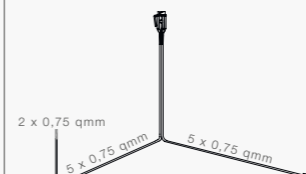

5 POLIGE BAJONETTVERBINDER

BESCHREIBUNG

Hauptkabel 5,0 m, Abgang 0,1 m
 Hauptkabel 7,5 m, Abgang 0,2 m

BEST. NR.

480 / 20	58-1093-377
	58-1093-277

Hauptkabel 3,5 m, Abgang 2,5 m
 Hauptkabel 4,0 m, Abgang 4,0 m
 Hauptkabel 4,5 m, Abgang 4,5 m
 Hauptkabel 5,0 m, Abgang 5,0 m
 Hauptkabel 5,5 m, Abgang 5,5 m
 Hauptkabel 6,0 m, Abgang 6,0 m

BEST. NR.

480 / 20	58-2008-017
360 / 15	58-2008-027
	58-2008-037

Hauptkabel 9,0 m

58-2008-317

13 POLIGER STECKER DIN ISO 11446 MIT 1 x ABGANG DC

5 POLIGE BAJONETTVERBINDER

BESCHREIBUNG

Hauptkabel 4,0 m, Abgang 0,1 m
 Hauptkabel 4,5 m, Abgang 0,2 m
 Hauptkabel 5,0 m, Abgang 0,1 m
 Hauptkabel 7,5 m, Abgang 0,2 m

BEST. NR.

	58-2045-067
	58-2045-087
480 / 20	58-2045-047
	58-2045-017

Hauptkabel 6,0 m, Abgang 6,0 m
 Hauptkabel 7,0 m, Abgang 5,0 m

	58-2045-137
	58-2045-147

7 POLIGER STECKER DIN ISO 1724 MIT 2 x ABGANG DC