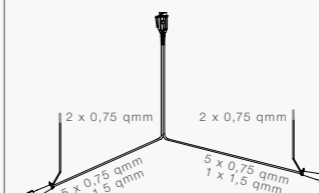

Hauptkabel 3,5 m,
Abgänge je 1,0 m
 Hauptkabel 4,0 m,
Abgänge je 2,2 m
 Hauptkabel 4,5 m,
Abgänge je 2,6 m
 Hauptkabel 5,2 m,
Abgänge je 3,0 m
 Hauptkabel 7,0 m,
Abgänge je 5,5 m
 Hauptkabel 8,0 m,
Abgänge je 6,1 m

Hauptkabel 9,5 m,
Abgänge je 0,2 m
 Hauptkabel 10,0 m,
Abgänge je 0,1 m
 Hauptkabel 12,0 m,
Abgänge je 0,1 m
 Hauptkabel 14,0 m,
Abgänge je 0,2 m

BEST. NR.

360 / 15	58-1098-247
360 / 15	58-1098-047
360 / 15	58-1098-227
360 / 15	58-1098-487
360 / 15	58-1098-477
240 / 10	58-1098-617
360 / 15	58-1098-637
480 / 20	58-1151-337
480 / 20	58-1098-427
480 / 20	58-1098-297
360 / 15	58-1098-137
240 / 10	58-1151-357
320 / 20	58-1151-147
	58-1098-257
	58-1098-707
	58-1098-437
	58-1098-317

13 POLIGER STECKER DIN ISO 11446 MIT 2 x ABGANG DC

5 POLIGE BAJONETTVERBINDER

BESCHREIBUNG

Hauptkabel 5,0 m,
Abgänge je 0,2 m
 Hauptkabel 6,1 m,
Abgänge je 0,1 m
 Hauptkabel 7,0 m,
Abgänge je 0,2 m
 Hauptkabel 7,5 m,
Abgänge je 0,1 m

Hauptkabel 6,1 m,
Abgänge je 3,7 m
 Hauptkabel 8,0 m,
Abgänge je 6,0 m

Hauptkabel 9,0 m,
Abgänge je 0,2 m

Hauptkabel 10,0 m,
Abgänge je 8,0 m

BEST. NR.

240 / 10	58-2040-117
360 / 15	58-2040-147
240 / 10	58-2040-077
	58-2040-157
240 / 10	58-2040-217
	58-2040-017
	58-2040-127
	58-2040-007