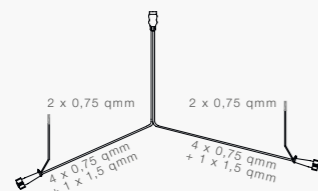

BEST. NR.

	58-2045-067
	58-2045-087
480 / 20	58-2045-047
	58-2045-017

Hauptkabel 6,0 m, Abgang 6,0 m
 Hauptkabel 7,0 m, Abgang 5,0 m

	58-2045-137
	58-2045-147

7 POLIGER STECKER DIN ISO 1724 MIT 2 x ABGANG DC

5 POLIGE BAJONETTVERBINDER

BESCHREIBUNG

Hauptkabel 5,0 m,
Abgänge je 0,2 m
 Hauptkabel 5,5 m,
Abgänge je 0,1 m
 Hauptkabel 6,0 m,
Abgänge je 0,2 m
 Hauptkabel 6,5 m,
Abgänge je 0,1 m
 Hauptkabel 7,0 m,
Abgänge je 0,1 m
 Hauptkabel 7,5 m,
Abgänge je 0,1 m
 Hauptkabel 8,8 m,
Abgänge je 0,1 m

Hauptkabel 3,5 m,
Abgänge je 1,0 m
 Hauptkabel 4,0 m,
Abgänge je 2,2 m
 Hauptkabel 4,5 m,
Abgänge je 2,6 m
 Hauptkabel 5,2 m,
Abgänge je 3,0 m
 Hauptkabel 7,0 m,
Abgänge je 5,5 m
 Hauptkabel 8,0 m,
Abgänge je 6,1 m

Hauptkabel 9,5 m,
Abgänge je 0,2 m
 Hauptkabel 10,0 m,
Abgänge je 0,1 m
 Hauptkabel 12,0 m,
Abgänge je 0,1 m
 Hauptkabel 14,0 m,
Abgänge je 0,2 m

BEST. NR.

360 / 15	58-1098-247
360 / 15	58-1098-047
360 / 15	58-1098-227
360 / 15	58-1098-487
360 / 15	58-1098-477
240 / 10	58-1098-617
360 / 15	58-1098-637
480 / 20	58-1151-337
480 / 20	58-1098-427
480 / 20	58-1098-297
360 / 15	58-1098-137
240 / 10	58-1151-357
320 / 20	58-1151-147
	58-1098-257
	58-1098-707
	58-1098-437
	58-1098-317