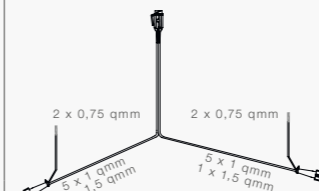

Hauptkabel 6,1 m,
Abgänge je 3,7 m
 Hauptkabel 8,0 m,
Abgänge je 6,0 m

Hauptkabel 9,0 m,
Abgänge je 0,2 m

Hauptkabel 10,0 m,
Abgänge je 8,0 m

BEST. NR.

240 / 10	58-2040-117
360 / 15	58-2040-147
240 / 10	58-2040-077
	58-2040-157
240 / 10	58-2040-217
	58-2040-017
	58-2040-127
	58-2040-007

13 POLIGER STECKER DIN ISO 11446 MIT 2 x ABGANG DC

8 POLIGE BAJONETTVERBINDUNGEN

BESCHREIBUNG

Hauptkabel 8,0 m,
Abgänge je 0,2 m
 Hauptkabel 10,0 m,
Abgänge je 0,2 m

BEST. NR.

	58-2071-007
	58-2071-017

DC - FLACHLEITUNGEN