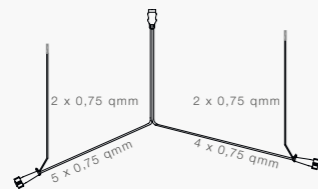

5 POLIGE BAJONETTVERBINDER

BESCHREIBUNG

Hauptkabel 5,0 m, Abgang 0,1 m
 Hauptkabel 7,5 m, Abgang 0,2 m

BEST. NR.

480 / 20	58-1093-377
	58-1093-277

Hauptkabel 3,5 m, Abgang 2,5 m
 Hauptkabel 4,0 m, Abgang 4,0 m
 Hauptkabel 4,5 m, Abgang 4,5 m
 Hauptkabel 5,0 m, Abgang 5,0 m
 Hauptkabel 5,5 m, Abgang 5,5 m
 Hauptkabel 6,0 m, Abgang 6,0 m

BEST. NR.

	58-2045-067
	58-2045-087
480 / 20	58-2045-047
	58-2045-017

Hauptkabel 6,0 m, Abgang 6,0 m
 Hauptkabel 7,0 m, Abgang 5,0 m

	58-2045-137
	58-2045-147

7 POLIGER STECKER DIN ISO 1724 MIT 2 x ABGANG DC

5 POLIGE BAJONETTVERBINDER

BESCHREIBUNG

Hauptkabel 5,0 m,
Abgänge je 0,2 m
 Hauptkabel 5,5 m,
Abgänge je 0,1 m
 Hauptkabel 6,0 m,
Abgänge je 0,2 m
 Hauptkabel 6,5 m,
Abgänge je 0,1 m
 Hauptkabel 7,0 m,
Abgänge je 0,1 m
 Hauptkabel 7,5 m,
Abgänge je 0,1 m
 Hauptkabel 8,8 m,
Abgänge je 0,1 m

Hauptkabel 3,5 m,
Abgänge je 1,0 m
 Hauptkabel 4,0 m,
Abgänge je 2,2 m
 Hauptkabel 4,5 m,
Abgänge je 2,6 m
 Hauptkabel 5,2 m,
Abgänge je 3,0 m
 Hauptkabel 7,0 m,
Abgänge je 5,5 m
 Hauptkabel 8,0 m,
Abgänge je 6,1 m