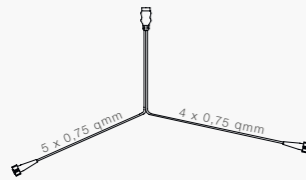

12V Kabelsätze

7 POLIGER STECKER DIN ISO 1724

5 POLIGE BAJONETTVERBINDUNG

BESCHREIBUNG

Hauptkabel 3,0 m
 Hauptkabel 3,5 m
 Hauptkabel 4,0 m
 Hauptkabel 4,5 m
 Hauptkabel 5,0 m
 Hauptkabel 6,0 m
 Hauptkabel 7,0 m
 Hauptkabel 9,0 m

BEST. NR.

960 / 40	58-1022-287
960 / 40	58-1022-137
720 / 30	58-1022-037
600 / 25	58-1022-087
720 / 30	58-1022-047
480 / 20	58-1022-067
480 / 20	58-1022-057
	58-1022-327

7 POLIGER STECKER DIN ISO 1724 MIT 1 x ABGANG DC

5 POLIGE BAJONETTVERBINDER

BESCHREIBUNG

Hauptkabel 5,0 m, Abgang 0,1 m
 Hauptkabel 7,5 m, Abgang 0,2 m

BEST. NR.

480 / 20	58-1093-377
	58-1093-277

Hauptkabel 3,5 m, Abgang 2,5 m
 Hauptkabel 4,0 m, Abgang 4,0 m
 Hauptkabel 4,5 m, Abgang 4,5 m
 Hauptkabel 5,0 m, Abgang 5,0 m
 Hauptkabel 5,5 m, Abgang 5,5 m
 Hauptkabel 6,0 m, Abgang 6,0 m

BEST. NR.

	58-2045-067
	58-2045-087
480 / 20	58-2045-047
	58-2045-017

Hauptkabel 6,0 m, Abgang 6,0 m
 Hauptkabel 7,0 m, Abgang 5,0 m

	58-2045-137
	58-2045-147

7 POLIGER STECKER DIN ISO 1724 MIT 2 x ABGANG DC