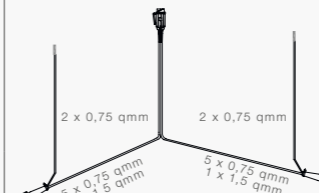

Hauptkabel 3,5 m,
Abgänge je 1,0 m
 Hauptkabel 4,0 m,
Abgänge je 2,2 m
 Hauptkabel 4,5 m,
Abgänge je 2,6 m
 Hauptkabel 5,2 m,
Abgänge je 3,0 m
 Hauptkabel 7,0 m,
Abgänge je 5,5 m
 Hauptkabel 8,0 m,
Abgänge je 6,1 m

Hauptkabel 9,5 m,
Abgänge je 0,2 m
 Hauptkabel 10,0 m,
Abgänge je 0,1 m
 Hauptkabel 12,0 m,
Abgänge je 0,1 m
 Hauptkabel 14,0 m,
Abgänge je 0,2 m

BEST. NR.

360 / 15	58-1098-247
360 / 15	58-1098-047
360 / 15	58-1098-227
360 / 15	58-1098-487
360 / 15	58-1098-477
240 / 10	58-1098-617
360 / 15	58-1098-637
480 / 20	58-1151-337
480 / 20	58-1098-427
480 / 20	58-1098-297
360 / 15	58-1098-137
240 / 10	58-1151-357
320 / 20	58-1151-147
	58-1098-257
	58-1098-707
	58-1098-437
	58-1098-317

13 POLIGER STECKER DIN ISO 11446 MIT 2 x ABGANG DC

5 POLIGE BAJONETTVERBINDER

BESCHREIBUNG

Hauptkabel 5,0 m,
Abgänge je 0,2 m
 Hauptkabel 6,1 m,
Abgänge je 0,1 m
 Hauptkabel 7,0 m,
Abgänge je 0,2 m
 Hauptkabel 7,5 m,
Abgänge je 0,1 m

Hauptkabel 6,1 m,
Abgänge je 3,7 m
 Hauptkabel 8,0 m,
Abgänge je 6,0 m

Hauptkabel 9,0 m,
Abgänge je 0,2 m

Hauptkabel 10,0 m,
Abgänge je 8,0 m

BEST. NR.

240 / 10	58-2040-117
360 / 15	58-2040-147
240 / 10	58-2040-077
	58-2040-157
240 / 10	58-2040-217
	58-2040-017
	58-2040-127
	58-2040-007