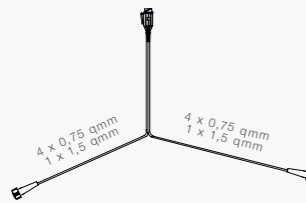

5 POLIGE BAJONETTVERBINDER

BESCHREIBUNG

Hauptkabel 5,0 m, Abgang 0,1 m
 Hauptkabel 7,5 m, Abgang 0,2 m

BEST. NR.

480 / 20	58-1093-377
	58-1093-277

Hauptkabel 3,5 m, Abgang 2,5 m
 Hauptkabel 4,0 m, Abgang 4,0 m
 Hauptkabel 4,5 m, Abgang 4,5 m
 Hauptkabel 5,0 m, Abgang 5,0 m
 Hauptkabel 5,5 m, Abgang 5,5 m
 Hauptkabel 6,0 m, Abgang 6,0 m

480 / 20	58-1093-347
360 / 15	58-1093-547
480 / 20	58-1093-067
360 / 15	58-1093-057
240 / 10	58-1093-507
240 / 10	58-1093-047

13 POLIGER STECKER DIN ISO 11446

5 POLIGE BAJONETTVERBINDUNG

BESCHREIBUNG

Hauptkabel 4,0 m
 Hauptkabel 5,0 m
 Hauptkabel 7,0 m

BEST. NR.

480 / 20	58-2008-017
360 / 15	58-2008-027
	58-2008-037

Hauptkabel 9,0 m

58-2008-317

13 POLIGER STECKER DIN ISO 11446 MIT 1 x ABGANG DC

5 POLIGE BAJONETTVERBINDER

BESCHREIBUNG

Hauptkabel 4,0 m, Abgang 0,1 m
 Hauptkabel 4,5 m, Abgang 0,2 m
 Hauptkabel 5,0 m, Abgang 0,1 m
 Hauptkabel 7,5 m, Abgang 0,2 m

BEST. NR.

	58-2045-067
	58-2045-087
480 / 20	58-2045-047
	58-2045-017

Hauptkabel 6,0 m, Abgang 6,0 m
 Hauptkabel 7,0 m, Abgang 5,0 m

	58-2045-137
	58-2045-147

7 POLIGER STECKER DIN ISO 1724 MIT 2 x ABGANG DC