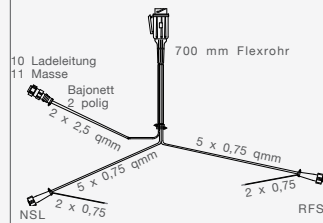

13 POLIGER STECKER DIN ISO 11446 MIT 2 x ABGANG DC UND ABGANG FÜR LADELEITUNG

5 POL. BAJONETTVERBINDUNG

BESCHREIBUNG

Hauptkabel 5,0 m,
Abgänge DC je 0,1 m
Abgang Ladeleitung 3,3 m

Hauptkabel 6,0 m,
Abgänge DC je 0,1 m
Abgang Ladeleitung 4,0 m

Hauptkabel 8,0 m,
Abgänge DC je 0,1 m
Abgang Ladeleitung 5,0 m

Kabelsatz E-Pumpe
(passend zu 58-2063-...)
mit Sicherung 7,5A und
Anschluss zur externen
Ladung (lt. Zeichnung)

Batteriekabel schwarz 1,05 m

Batteriekabel rot 0,68 m

BEST. NR.

58-2063-007

58-2063-017

58-2063-027

58-9504-007

71-9442-417

71-9443-607