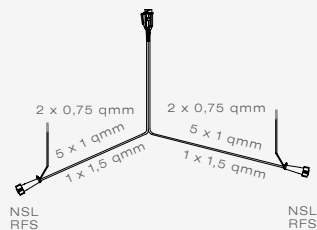

### BESCHREIBUNG

Hauptkabel 8,0 m,  
Abgänge je 6,0 m

### BEST. NR.

58-2071-117

Hauptkabel 10,0 m,  
Abgänge je 7,5 m

58-2071-107

Hauptkabel 12,0 m,  
Abgänge je 0,2 m

58-2071-037

Hauptkabel 14,0 m,  
Abgänge je 0,2 m

58-2071-027