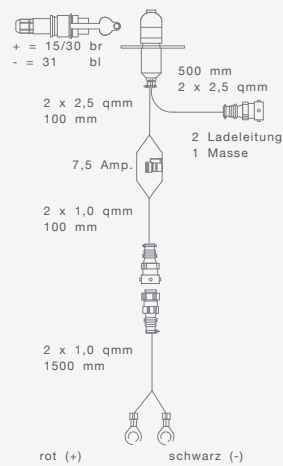

13 POLIGER STECKER DIN ISO 11446 MIT 2 x ABGANG DC UND ABGANG FÜR LADELEITUNG

5 POL. BAJONETTVERBINDUNG

BESCHREIBUNG

Hauptkabel 5,0 m,
Abgänge DC je 0,1 m
Abgang Ladeleitung 3,3 m

Hauptkabel 6,0 m,
Abgänge DC je 0,1 m
Abgang Ladeleitung 4,0 m

Hauptkabel 8,0 m,
Abgänge DC je 0,1 m
Abgang Ladeleitung 5,0 m

Kabelsatz E-Pumpe
(passend zu 58-2063-...)
mit Sicherung 7,5A und
Anschluss zur externen
Ladung (lt. Zeichnung)

Batteriekabel schwarz 1,05 m

Batteriekabel rot 0,68 m

BEST. NR.

58-2063-007

58-2063-017

58-2063-027

58-9504-007

71-9442-417

71-9443-607