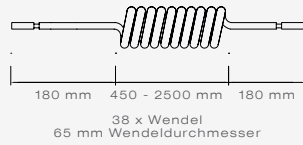

12V KABEL SONSTIGE KABEL

WENDELKABEL FLEXIBLES VERBINDUNGSKABEL

7 x 1 + 1 x 1,5 + 3 x 2,5 MM², OFFENE ENDEN, MAX. ARBEITSLÄNGE 2,86 M

BESCHREIBUNG

0,8 m

BEST. NR.

17-7910-507

8 x 1 MM², 2 x 7 POLIGER STECKER DIN ISO 1724, MAX ARBEITSLÄNGE 1,32 M